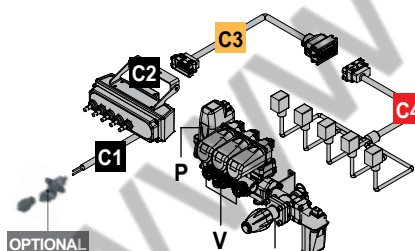

Adatte per il comando di valvole di sezione.

***RI:** con valvole di sezione indipendenti.

****RD:** dove la valvola generale in OFF chiude automaticamente tutte le valvole di sezione..

Compact control boxes with adjustable mounting system, working led and main safety fuse. A reliable and convenient solution where a compact size box is needed.

Suitable for controlling section valves.

***RI:** with independent section valves.

****RD:** with section valves controlled by the main valve.

Компактные блоки управления, оснащенные регулируемым креплением, контрольным светодиодом и главным защитным плавким предохранителем. Представляют собой надежное и экономичное решение там, где необходимы компактные габариты. Пригодны для управления секционными клапанами.

***RI:** с независимыми секционными клапанами.
****RD:** при отключении главного клапана, автоматически отключаются все секционные клапаны.

Campo di impiego Use / Применение

FEATURES

kg °C V dc
~1 60 12

INSTALLATION

Part No.	Type	Section Valves	Volumetric Valve	Main Valve	C1	C2	Pack
		V	P	G	L (m)	L (m)	

8406070	Compact 10 W 2V+P *RI	2	1	-	2,0	0,3	1
8406077	Compact 10 W 3V *RI	3	-	-	2,0	0,3	1
8406071	Compact 10 W 2V+P+G *RI	2	1	1	2,0	0,3	1
8406079	Compact 10 W 2V+P+G **RD	2	1	1	2,0	0,3	1
8406072	Compact 10 W 4V+P+G *RI	4	1	1	2,0	0,3	1
8406080	Compact 10 W 4V+P+G **RD	4	1	1	2,0	0,3	1
8406073	Compact 10 W 7V+P+G *RI	7	1	1	2,0	0,3	1